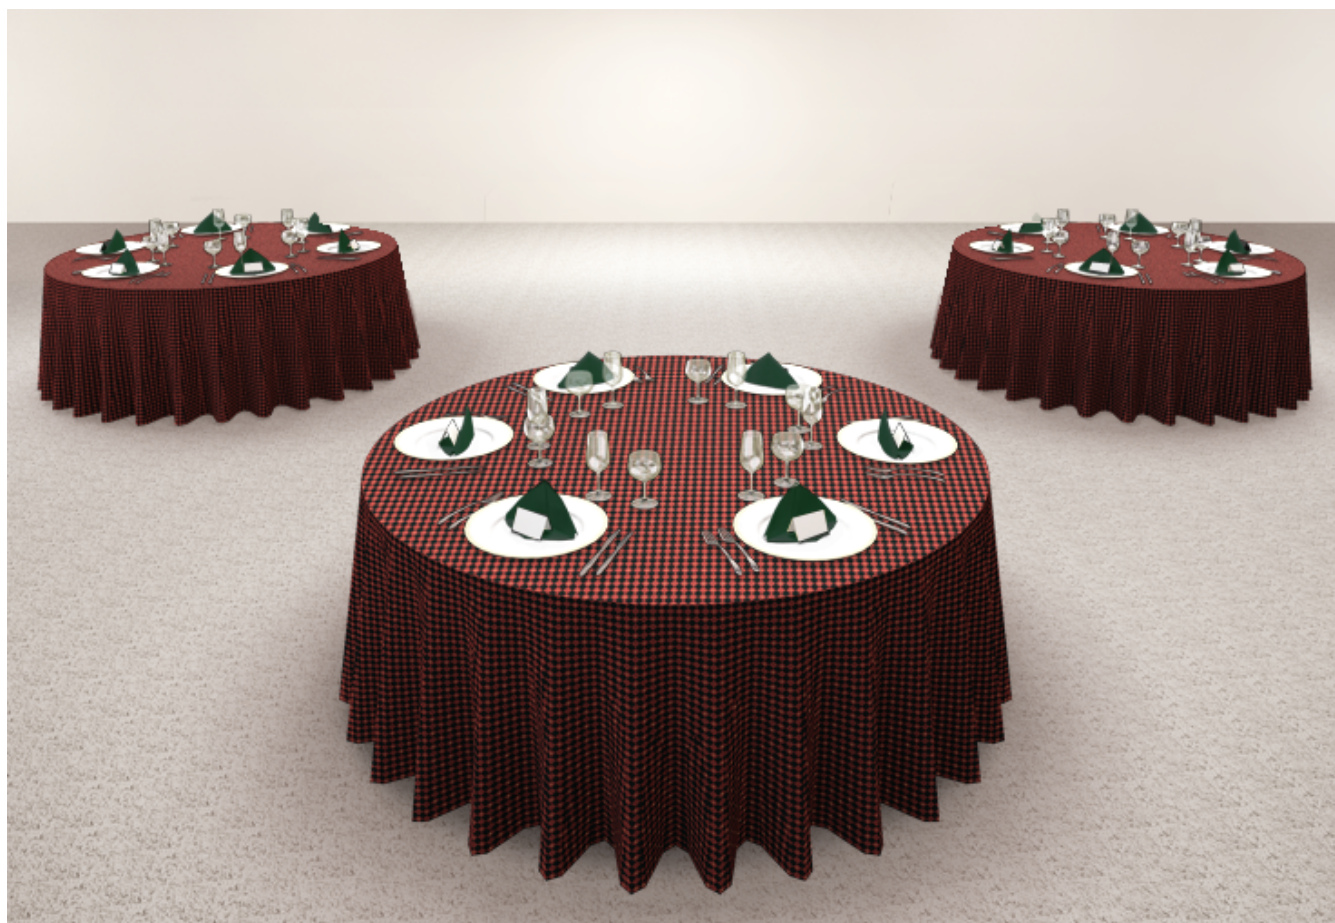

Party Cloth Coordinate Simulator

カテゴリ	アイテム
会場イメージ	未選択
テーブルクロス	ダイヤダイヤ レッド
高砂	未選択
トップクロス	未選択
テーブルランナー	未選択
ナプキン	プレーン モスグリーン
チェア	未選択
チェアカバー	未選択
チェアリボン	未選択
フラワー	未選択

2026年 04月 21日

当サイト、メール内に掲載されている全ての文章、画像、プログラムなどの無断転載、転用を禁止します。