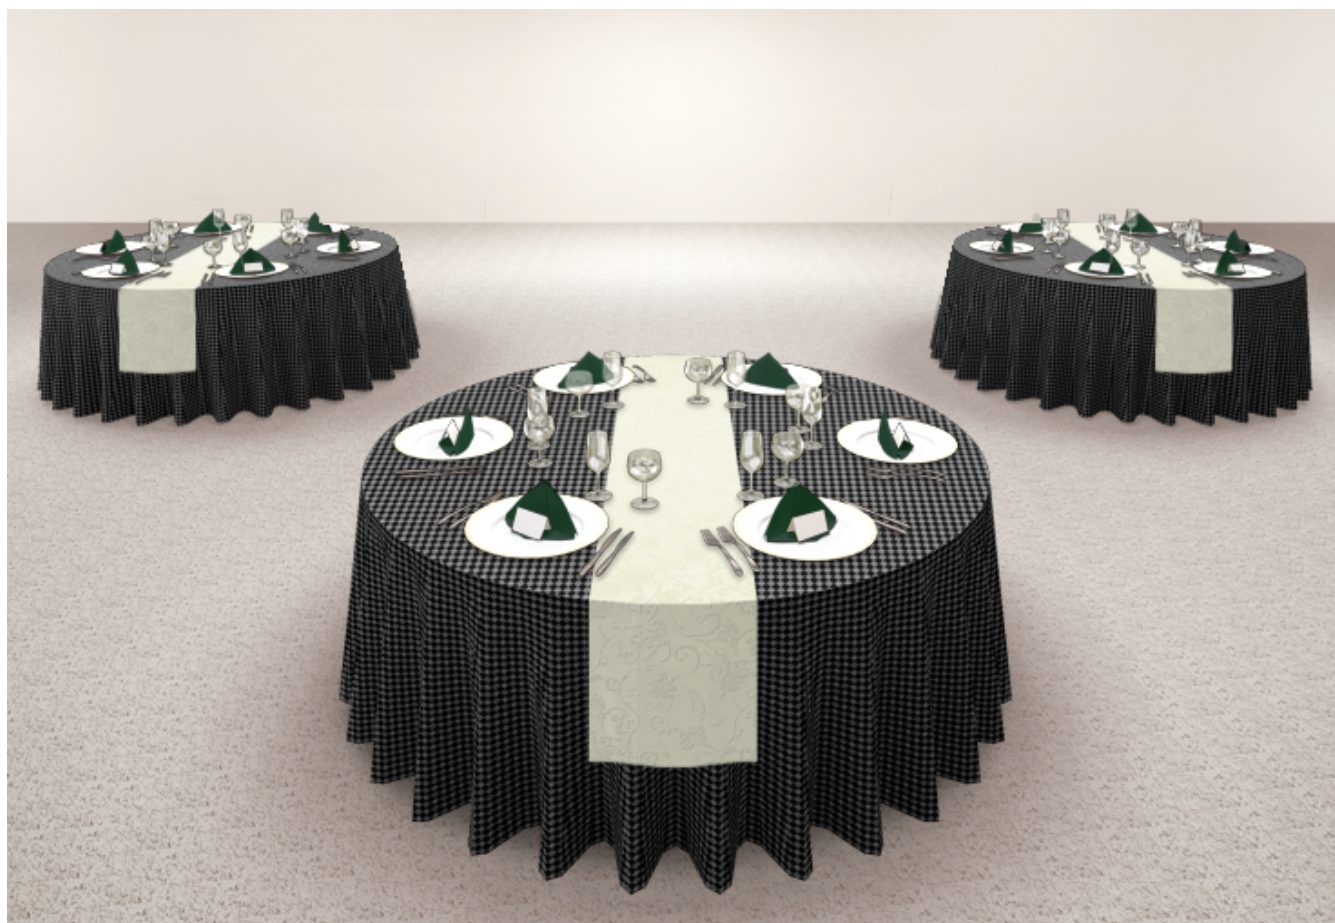

Party Cloth Coordinate Simulator

カテゴリ	アイテム
会場イメージ	未選択
テーブルクロス	ダイヤダイヤ シルバー
高砂	未選択
トップクロス	未選択
テーブルランナー	クラッシュ オフホワイト
ナプキン	プレーン モスグリーン
チェア	未選択
チェアカバー	未選択
チェアリボン	未選択
フラワー	未選択

2026年 05月 31日

当サイト、メール内に掲載されている全ての文章、画像、プログラムなどの無断転載、転用を禁止します。