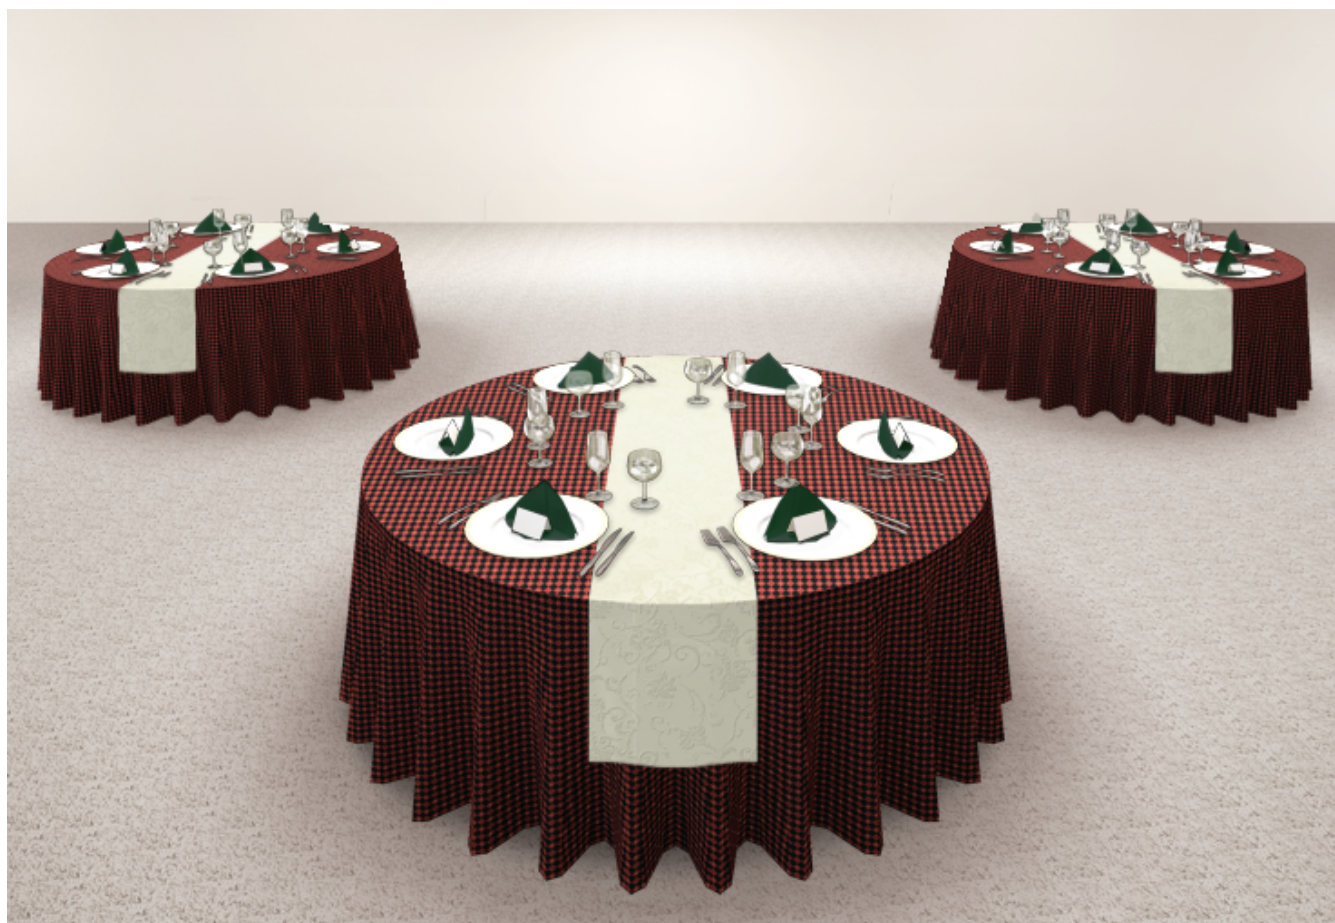

# Party Cloth Coordinate Simulator

カテゴリ	アイテム
会場イメージ	未選択
テーブルクロス	ダイヤダイヤ レッド
高砂	未選択
トップクロス	未選択
テーブルランナー	クラッシー オフホワイト
ナプキン	プレーン モスグリーン
チェア	未選択
チェアカバー	未選択
チェアリボン	未選択
フラワー	未選択

2026年 05月 02日

当サイト、メール内に掲載されている全ての文章、画像、プログラムなどの無断転載、転用を禁止します。