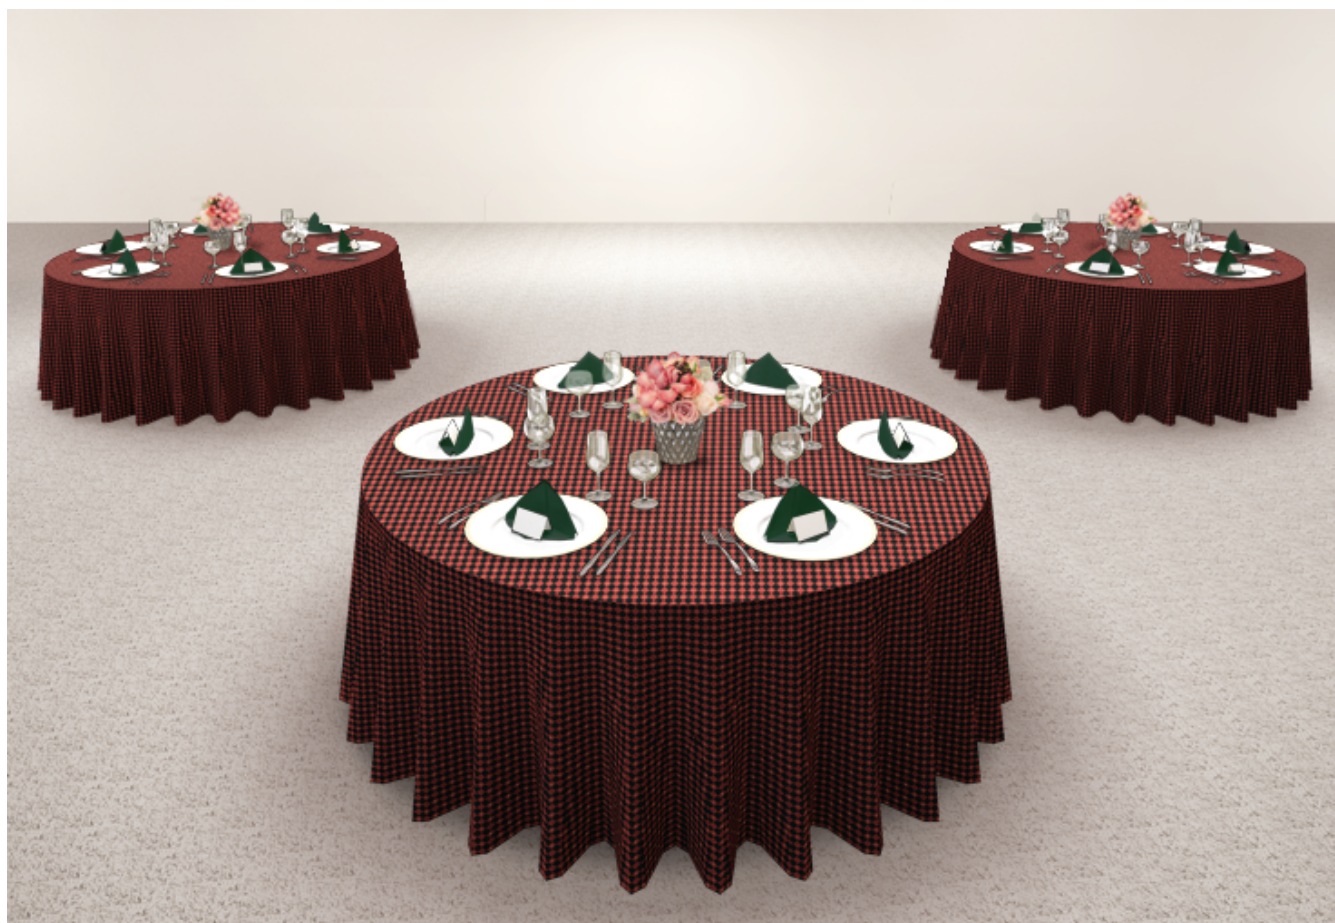

# Party Cloth Coordinate Simulator

カテゴリ	アイテム
会場イメージ	未選択
テーブルクロス	ダイヤダイヤ レッド
高砂	未選択
トップクロス	未選択
テーブルランナー	未選択
ナプキン	プレーン モスグリーン
チェア	未選択
チェアカバー	未選択
チェアリボン	未選択
フラワー	ピンク

2026年 05月 01日

当サイト、メール内に掲載されている全ての文章、画像、プログラムなどの無断転載、転用を禁止します。