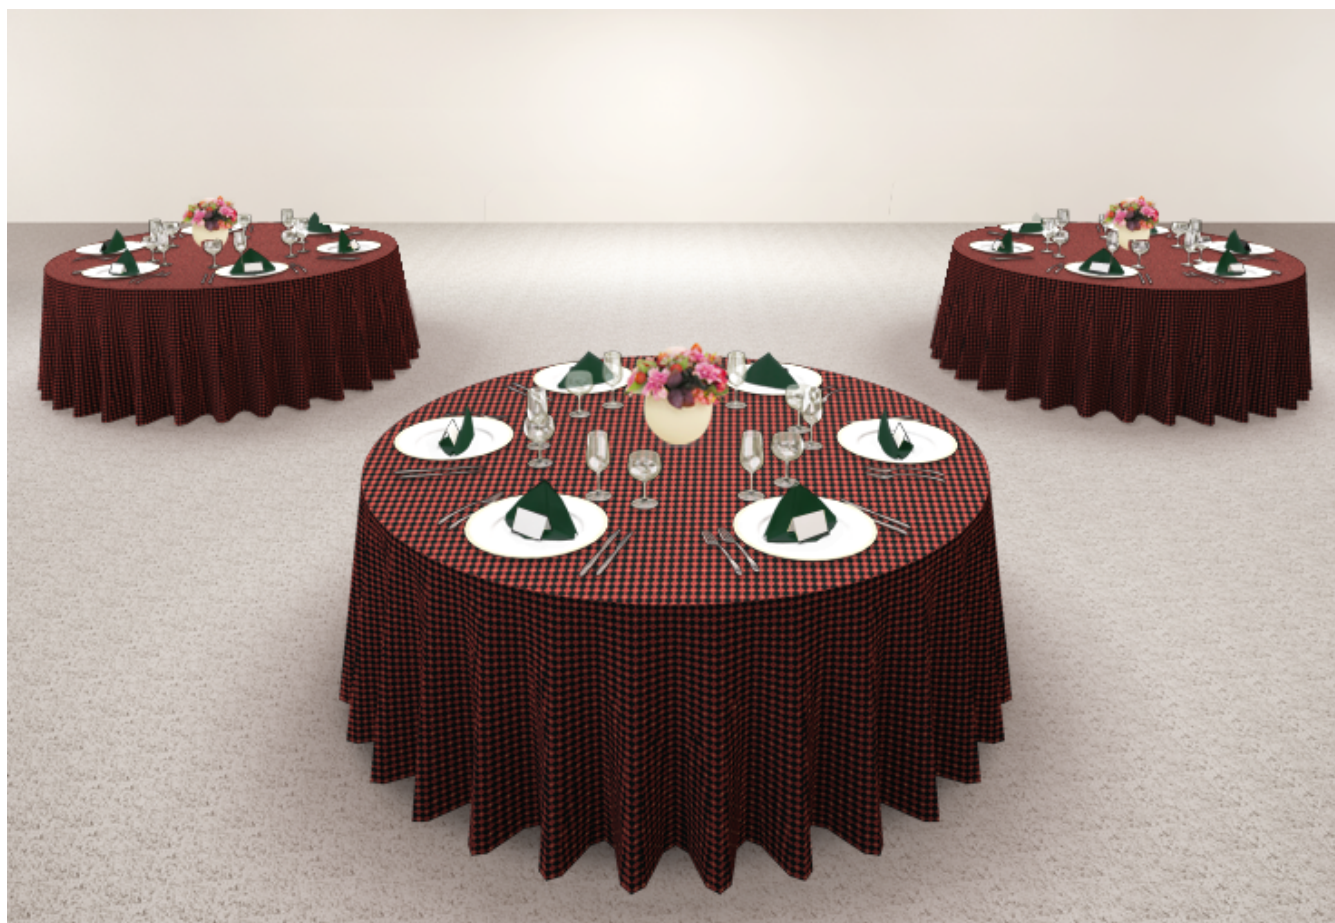

# Party Cloth Coordinate Simulator

カテゴリ	アイテム
会場イメージ	未選択
テーブルクロス	ダイヤダイヤ レッド
高砂	未選択
トップクロス	未選択
テーブルランナー	未選択
ナブキン	プレーン モスグリーン
チェア	未選択
チェアカバー	未選択
チェアリボン	未選択
フラワー	ピンク

2026年 05月 01日

当サイト、メール内に掲載されている全ての文章、画像、プログラムなどの無断転載、転用を禁止します。