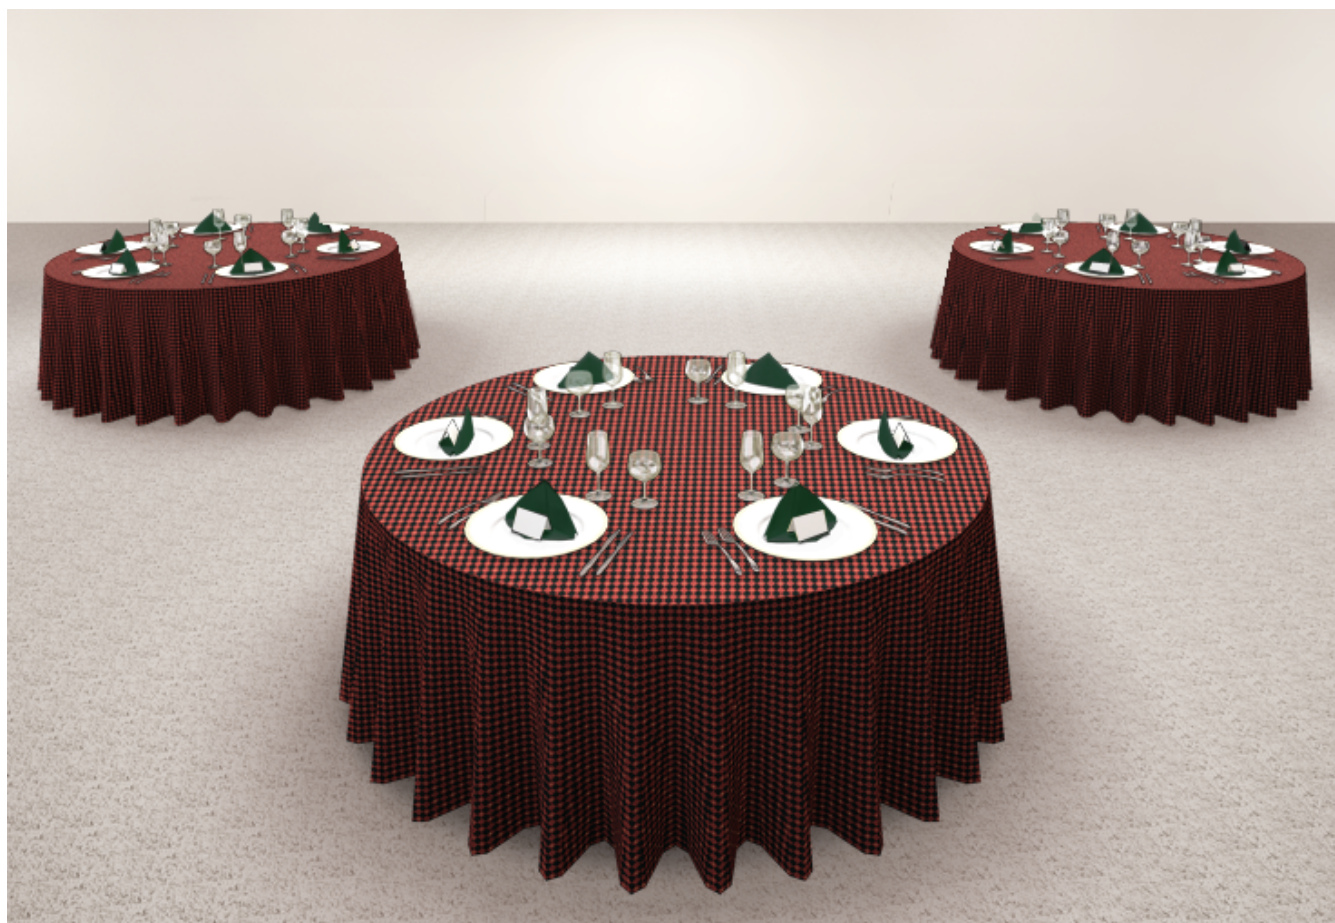

Party Cloth Coordinate Simulator

カテゴリ	アイテム
会場イメージ	未選択
テーブルクロス	ダイヤダイヤ レッド
高砂	未選択
トップクロス	未選択
テーブルランナー	未選択
ナプキン	プレーン モスグリーン
チェア	未選択
チェアカバー	未選択
チェアリボン	未選択
フラワー	フラワーなし

2026年 05月 01日

当サイト、メール内に掲載されている全ての文章、画像、プログラムなどの無断転載、転用を禁止します。