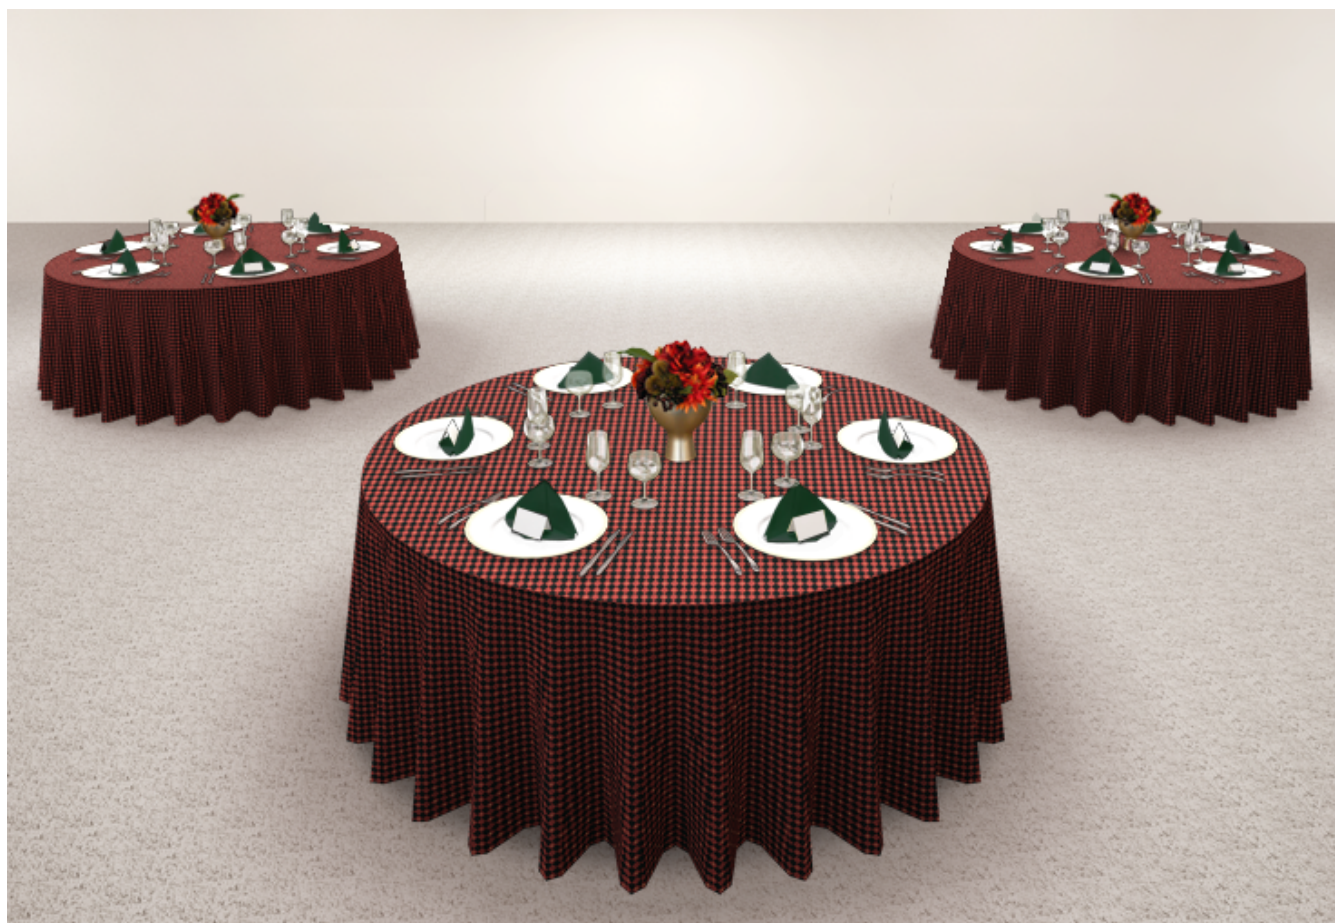

Party Cloth Coordinate Simulator

カテゴリ	アイテム
会場イメージ	未選択
テーブルクロス	ダイヤダイヤ レッド
高砂	未選択
トップクロス	未選択
テーブルランナー	未選択
ナプキン	プレーン モスグリーン
チェア	未選択
チェアカバー	未選択
チェアリボン	未選択
フラワー	オレンジ

2026年 04月 30日

当サイト、メール内に掲載されている全ての文章、画像、プログラムなどの無断転載、転用を禁止します。