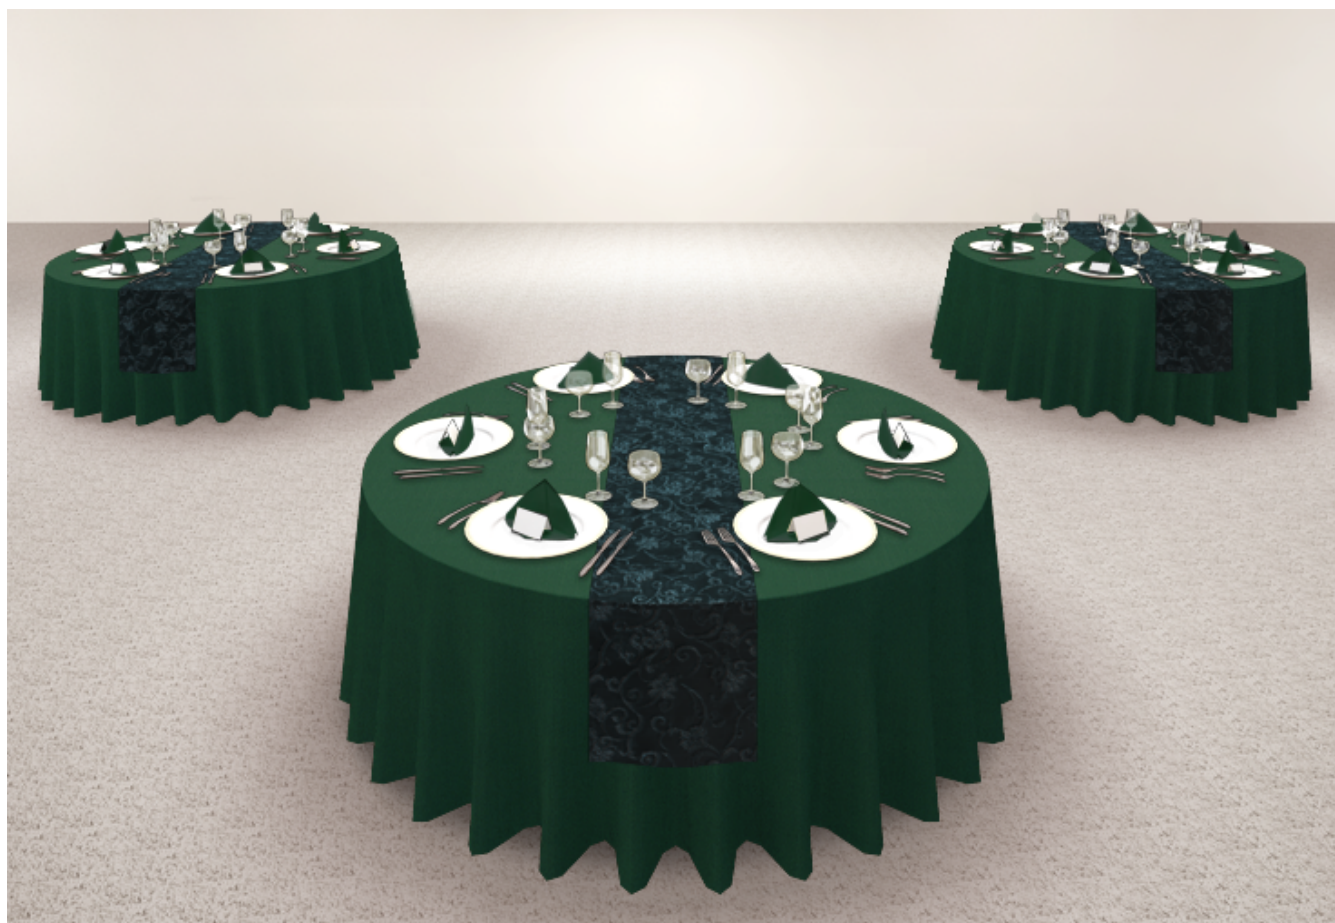

Party Cloth Coordinate Simulator

カテゴリ	アイテム
会場イメージ	未選択
テーブルクロス	ノーブル モスグリーン
高砂	未選択
トップクロス	未選択
テーブルランナー	クラッシー モスグリーン
ナプキン	プレーン モスグリーン
チェア	未選択
チェアカバー	未選択
チェアリボン	未選択
フラワー	未選択

2026年 04月 15日

当サイト、メール内に掲載されている全ての文章、画像、プログラムなどの無断転載、転用を禁止します。