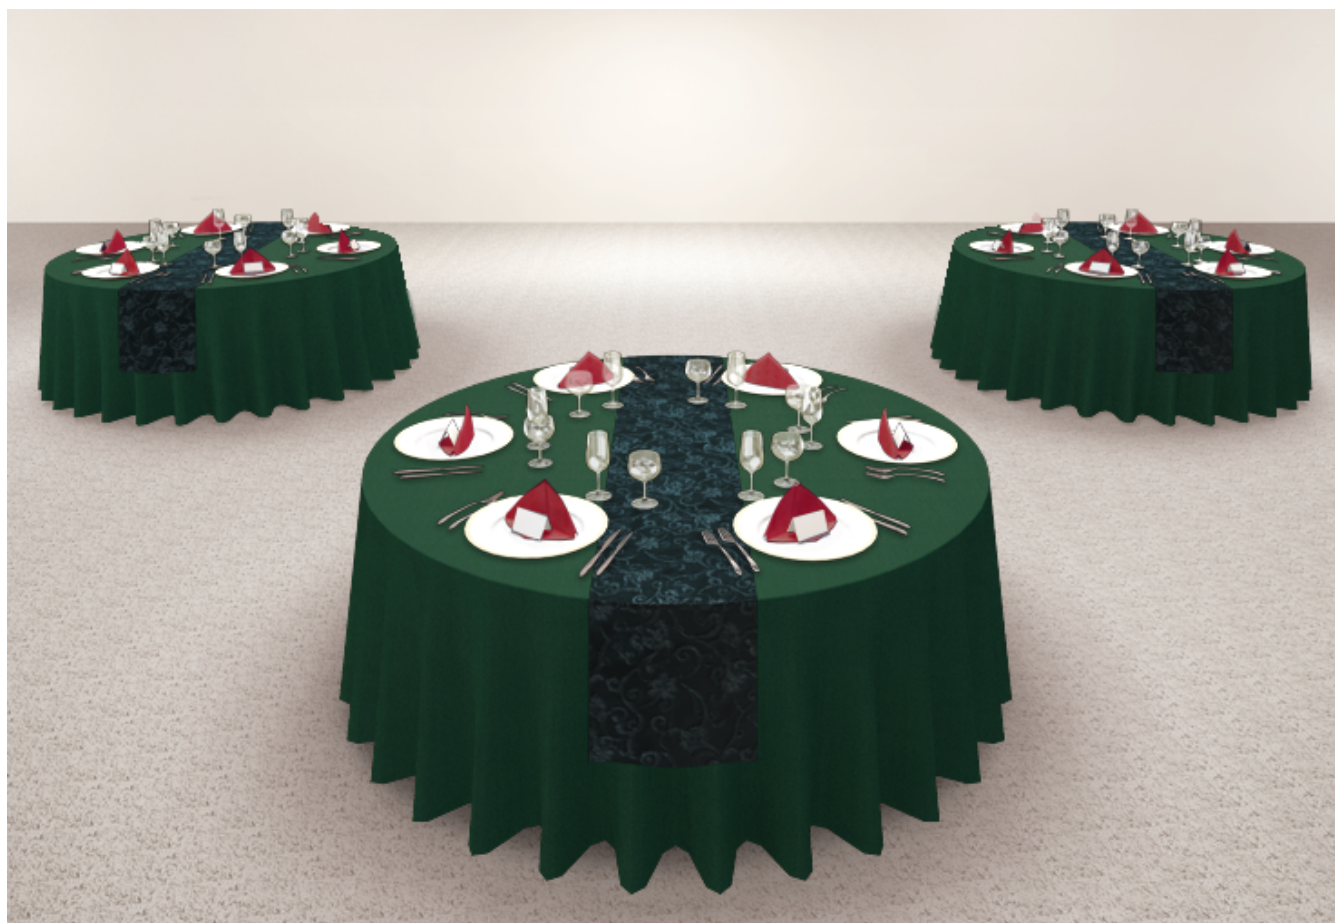

Party Cloth Coordinate Simulator

カテゴリ	アイテム
会場イメージ	未選択
テーブルクロス	ノーブル モスグリーン
高砂	未選択
トップクロス	未選択
テーブルランナー	クラッシー モスグリーン
ナブキン	プレーン ボルドー
チェア	未選択
チェアカバー	未選択
チェアリボン	未選択
フラワー	未選択

2026年 05月 01日

当サイト、メール内に掲載されている全ての文章、画像、プログラムなどの無断転載、転用を禁止します。