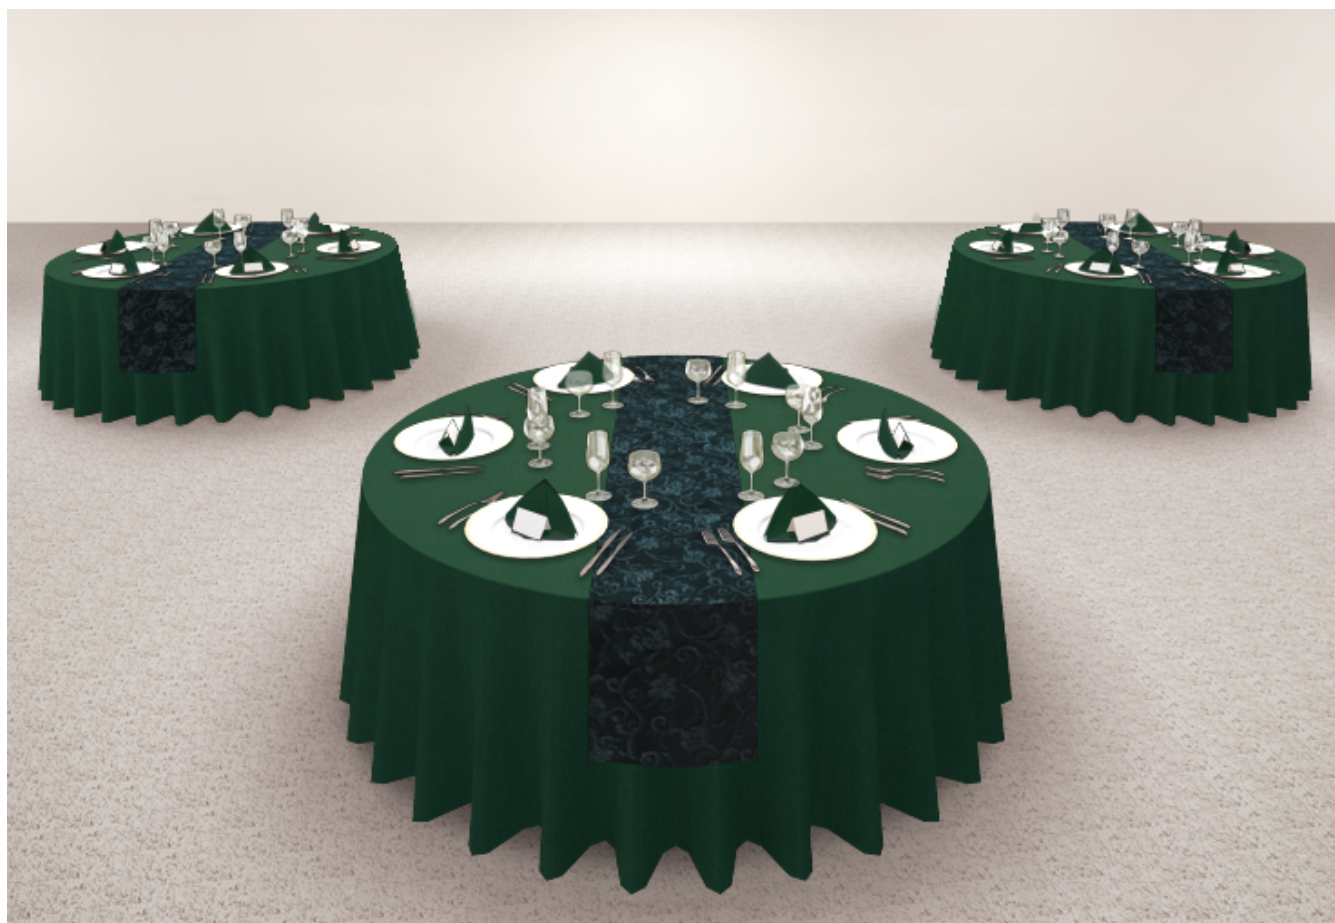

Party Cloth Coordinate Simulator

| カテゴリ | アイテム |
|----------|--------------|
| 会場イメージ | 未選択 |
| テーブルクロス | ノーブル モスグリーン |
| 高砂 | 未選択 |
| トップクロス | 未選択 |
| テーブルランナー | クラッシー モスグリーン |
| ナプキン | シェル モスグリーン |
| チェア | 未選択 |
| チェアカバー | 未選択 |
| チェアリボン | 未選択 |
| フラワー | 未選択 |