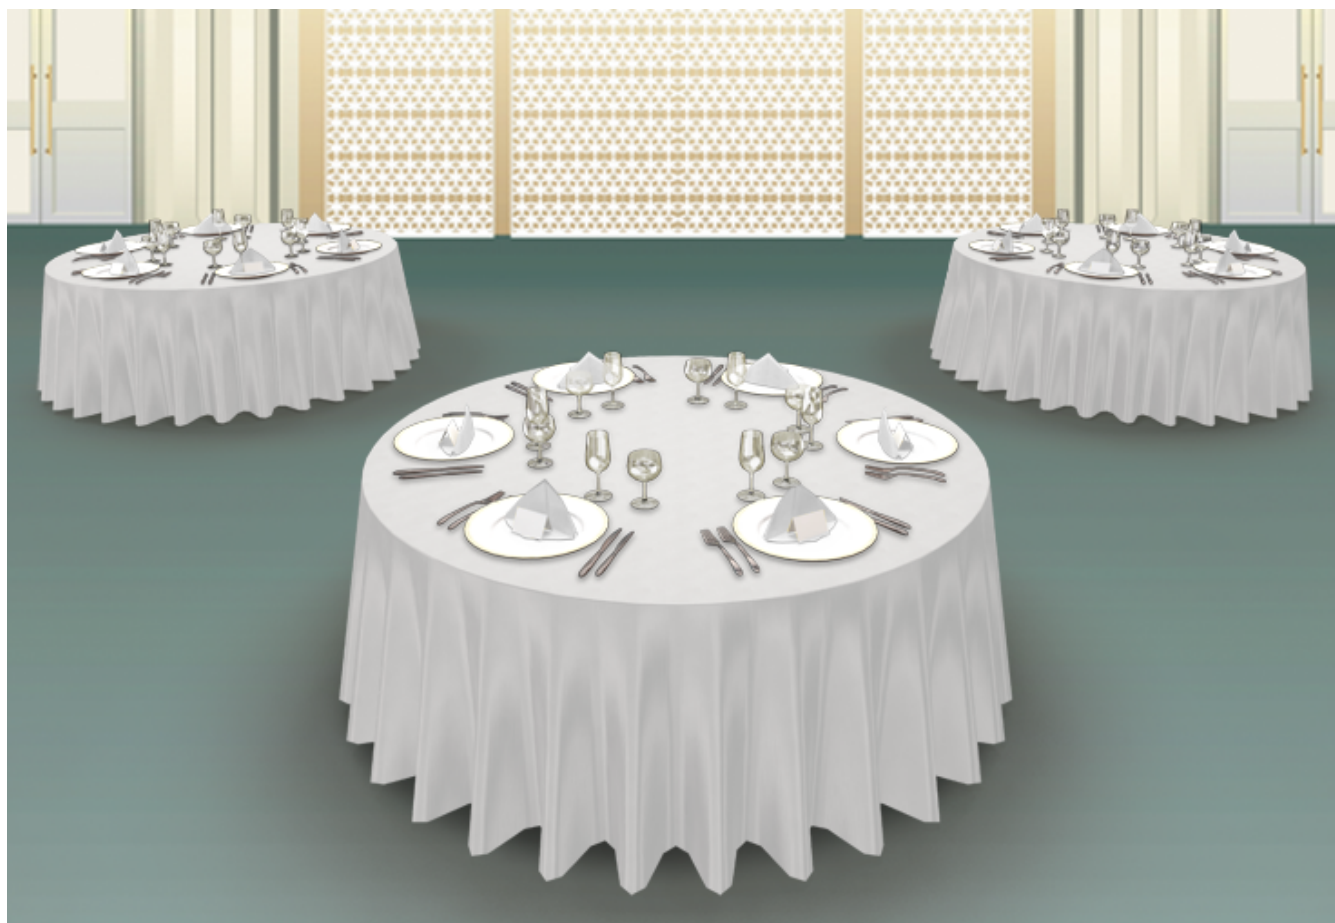

Party Cloth Coordinate Simulator

カテゴリ	アイテム
会場イメージ	グリーン系会場
テーブルクロス	未選択
高砂	未選択
トップクロス	未選択
テーブルランナー	未選択
ナブキン	未選択
チェア	未選択
チェアカバー	未選択
チェアリボン	未選択
フラワー	未選択

2024年 12月 22日

当サイト、メール内に掲載されている全ての文章、画像、プログラムなどの無断転載、転用を禁止します。